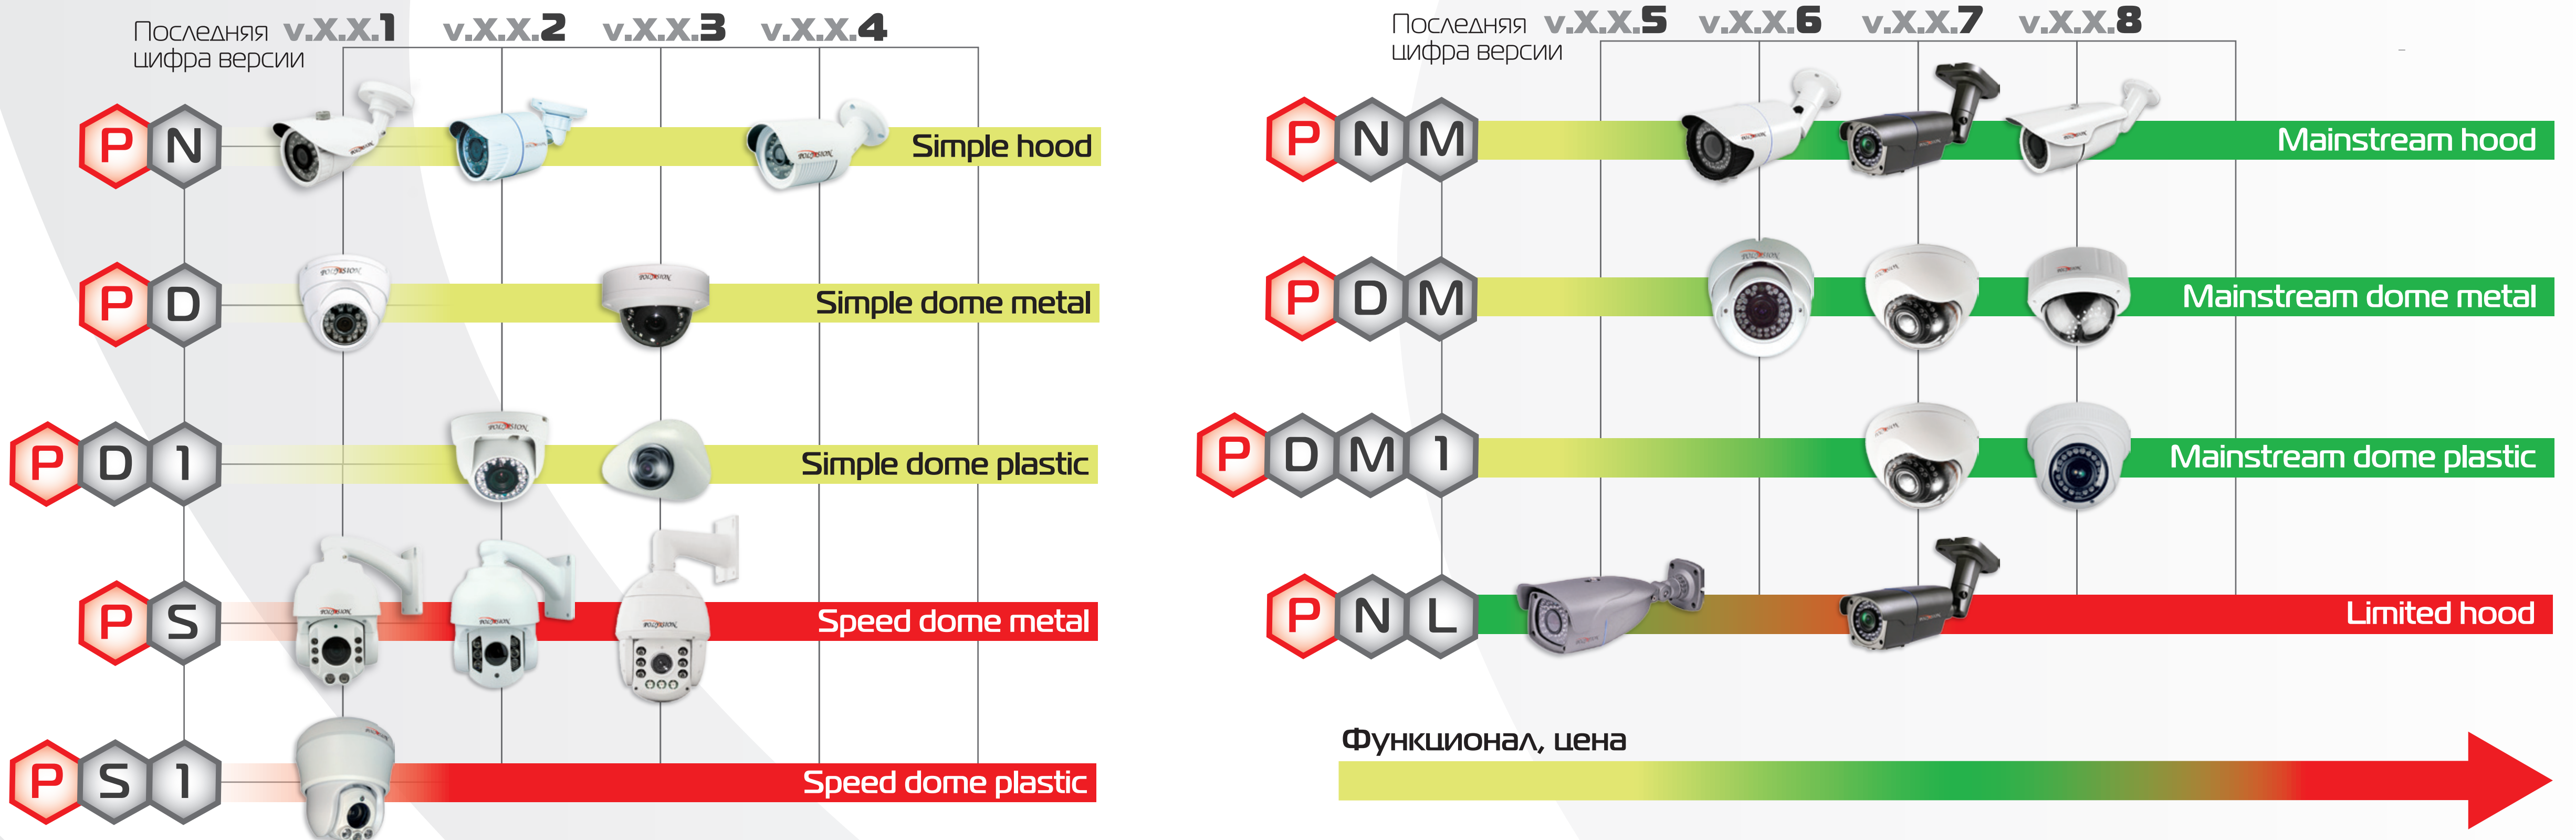

Классификатор

видеоборудования

Видеокамера Polyvision

*Дизайны корпусов в зависимости от типа видеокамеры

**Основные отличия ревизий для гибридных регистраторов

Тип сигнала	rev.C	rev.D	rev.E	rev.F
	AHDM/AHDL/SD/IP	AHDM/AHDL/SD/IP	AHDM/AHDL/SD/IP	AHDM/AHDL/SD/IP
04	DSP H13521 AHDM realtime	DSP H13520D AHDM realtime, Урезано воспр.	DSP H13531 AHDH realtime	DSP H13521 СК записи AHDH 15 к/с
08	DSP H13531 AHDM realtime, 8 каналов воспр. одновременно	DSP H13521 Субпоток CIF 12 к/с, 4 канала воспр. одновременно		DSP H13531 СК записи AHDH 15 к/с, субпоток CIF 15 к/с
16	DSP H13531 + DSP H13532 AHDM realtime	DSP H13531 AHDM realtime, Урезано воспр.		